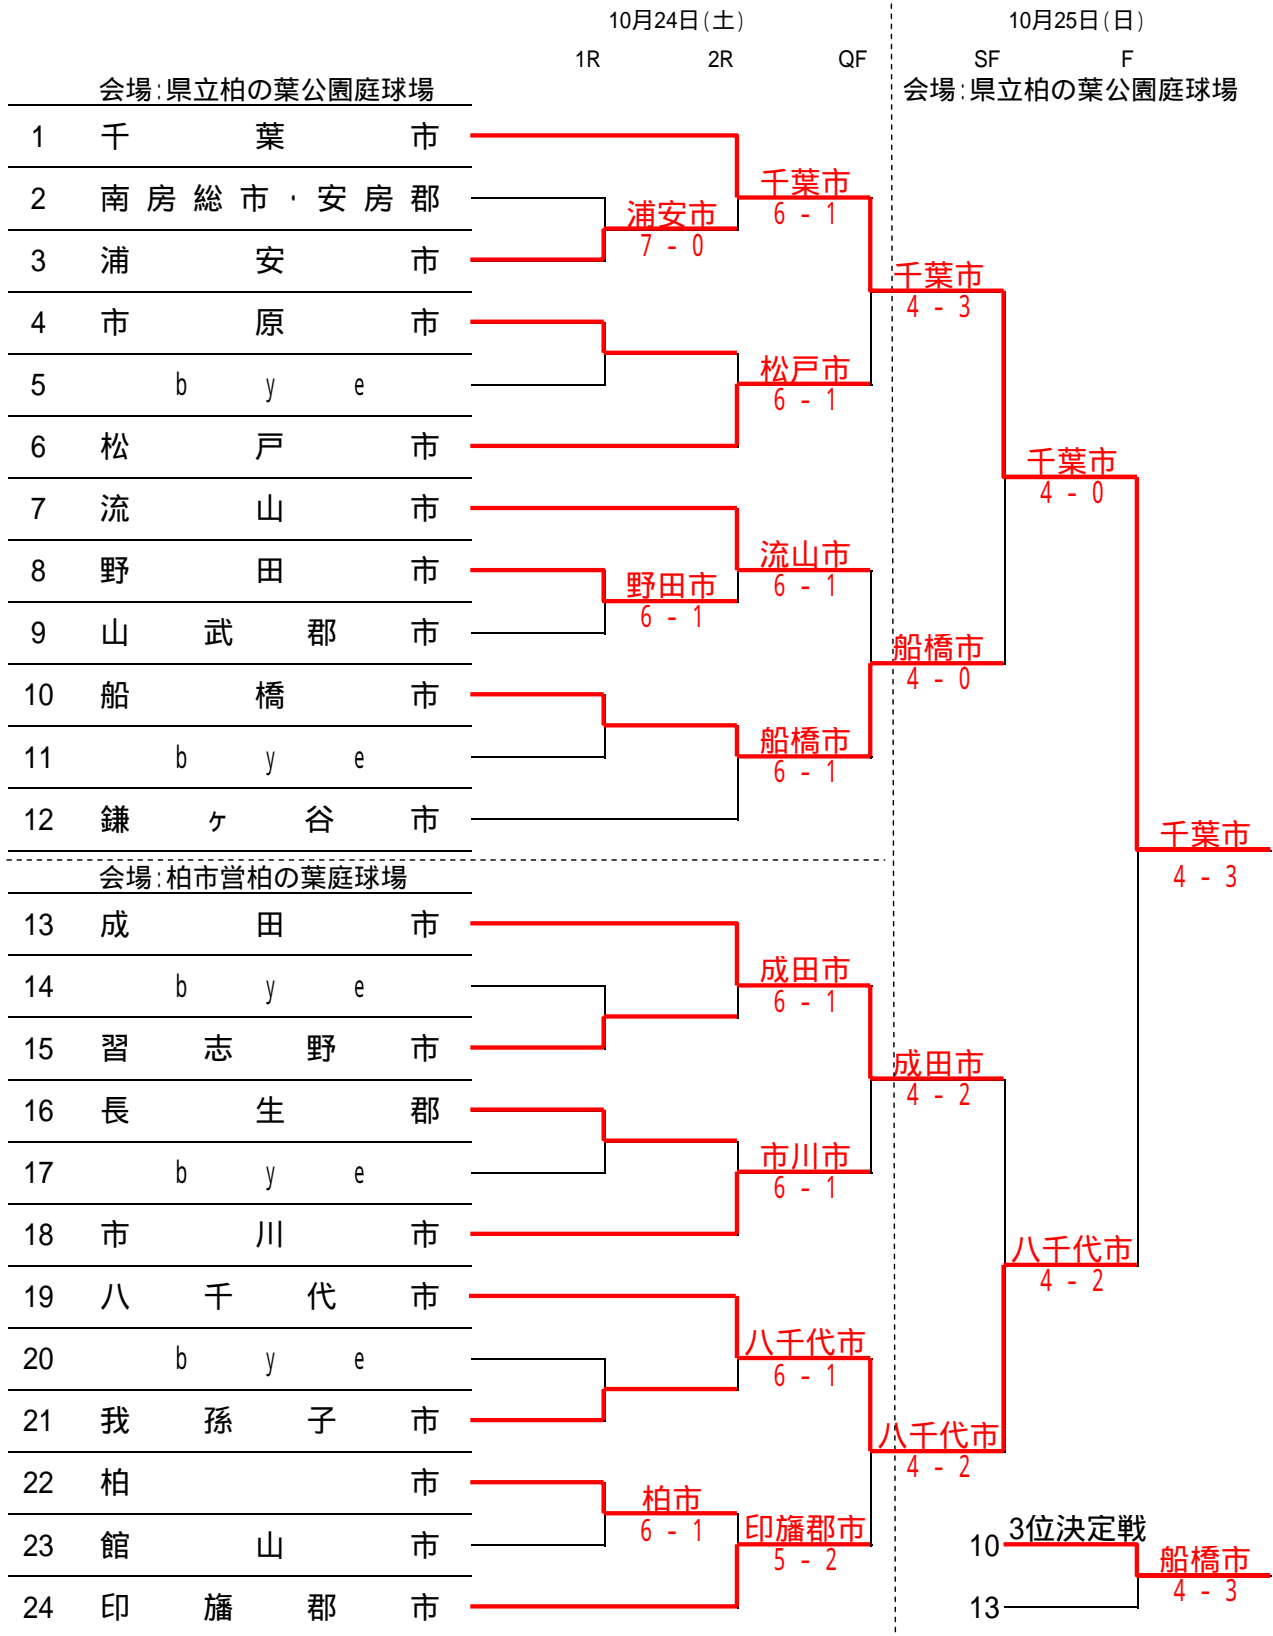

全日本都市対抗千葉県予選会2009【組合せ】

~ 日 程 ~

		監督者会議	試合	会場
10月24日	=1R · 2R	8:30	9:00	千葉県立柏の葉公園 庭球場
	=2R	10:30	NB10:40	
	QF	/		柏市営柏の葉庭球場
	=1R · 2R	8:30	9:00	
10月25日	=2R	10:30	NB10:40	千葉県立柏の葉公園 庭球場
	QF	/		
	SF	/		
	F・3決	/		