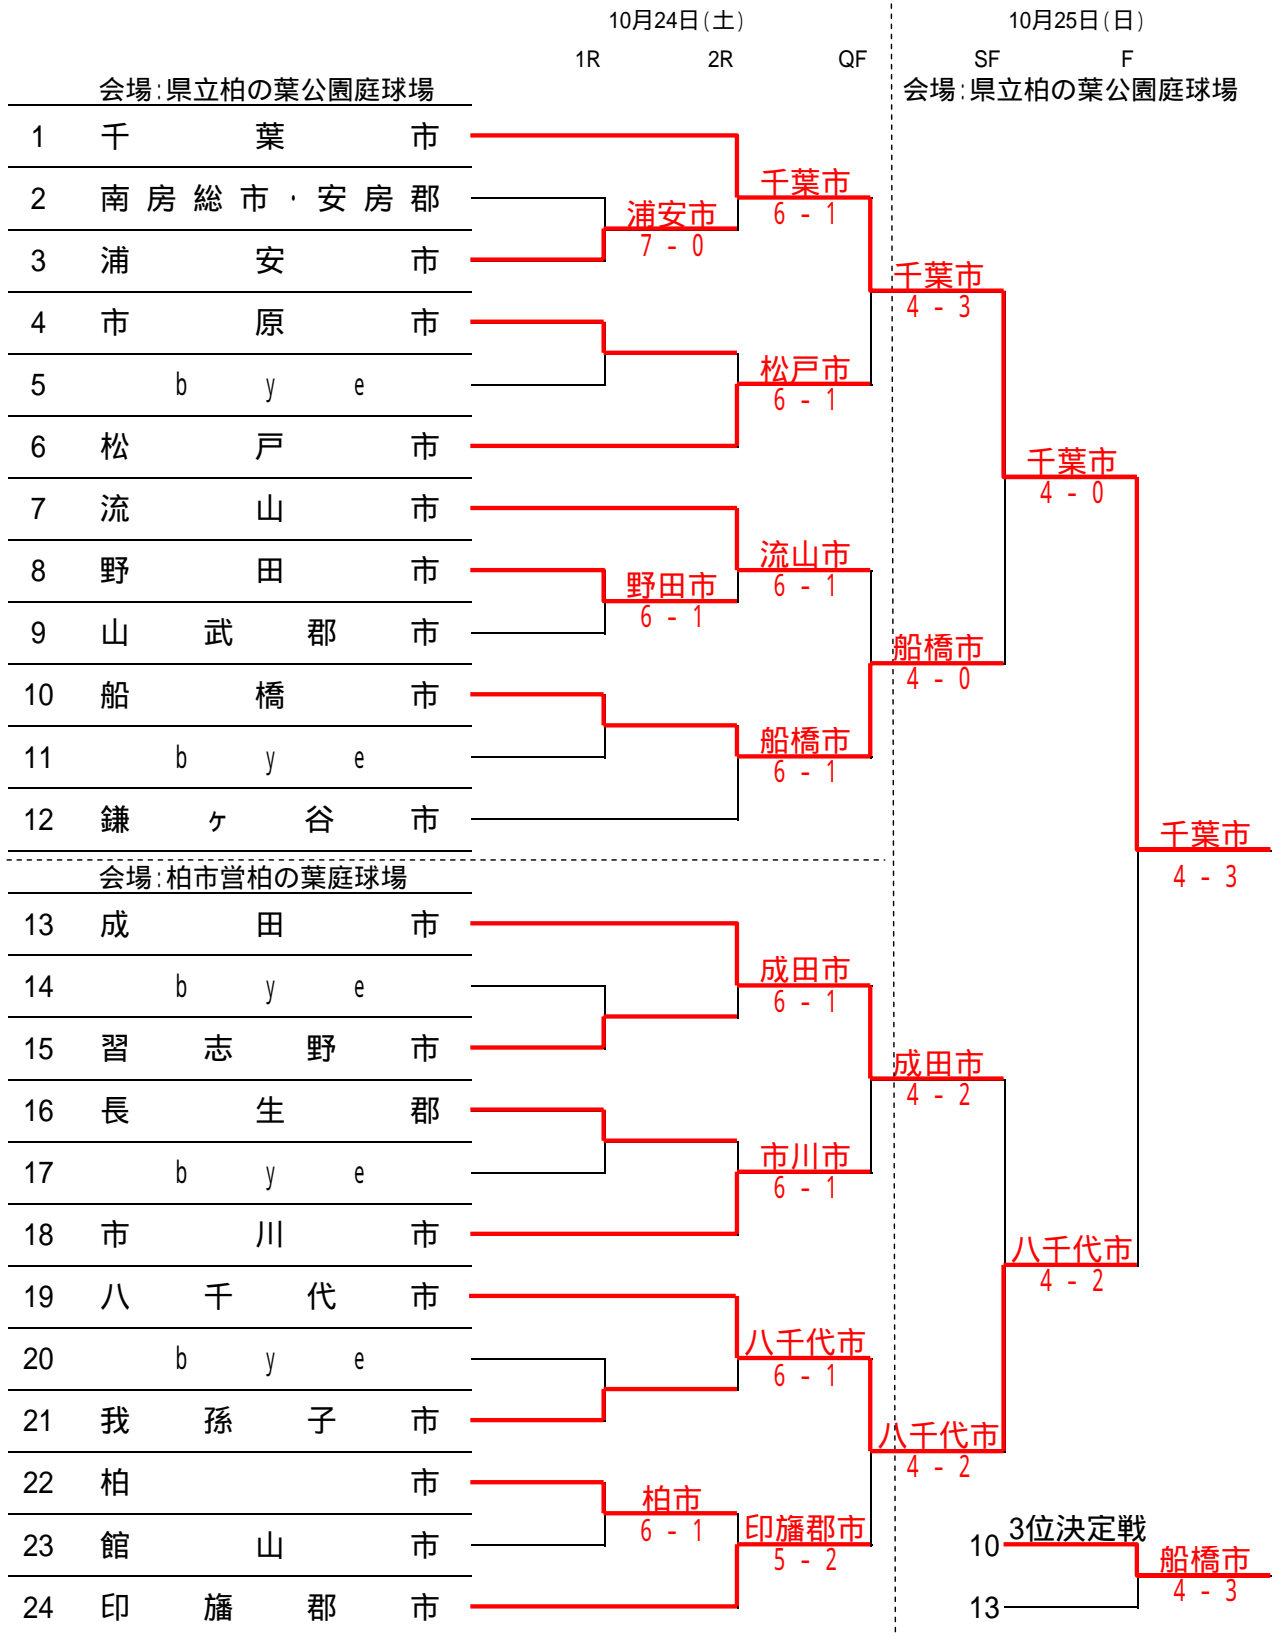

全日本都市対抗千葉県予選会2009【組合せ】

~ 日 程 ~

		監督者会議	試合	会場
10月24日	=1R · 2R	8:30	9:00	千葉県立柏の葉公園 庭球場
	=2R	10:30	NB10:40	
	QF	/	/	
	=1R · 2R	8:30	9:00	
10月25日	=2R	10:30	NB10:40	千葉県立柏の葉公園 庭球場
	QF	/	/	
	SF	/	9:00	
	F · 3決	/	/	